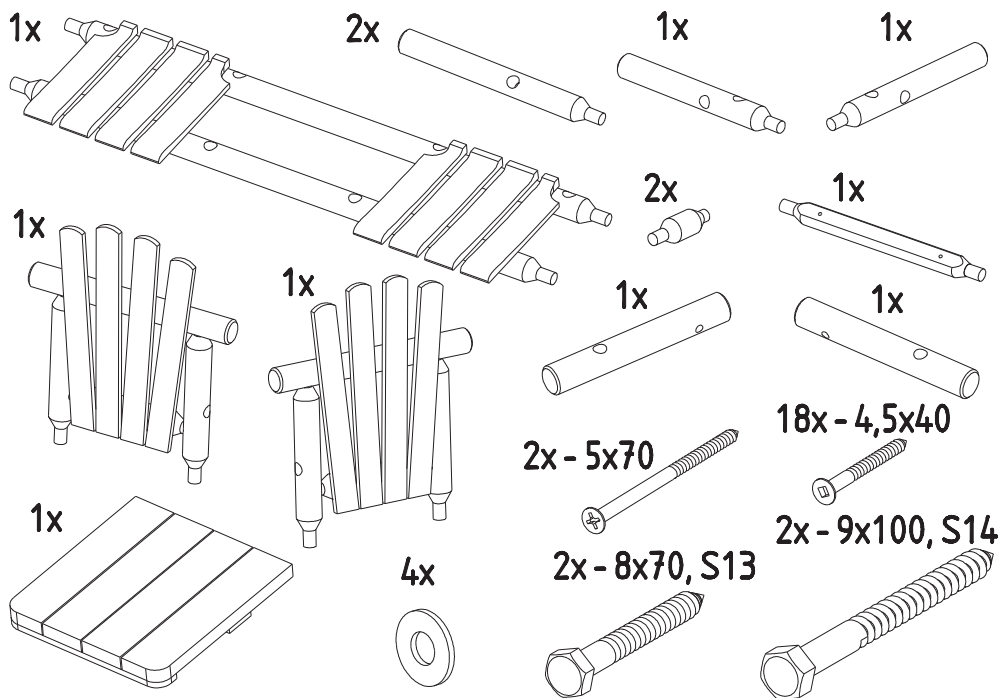

MONTERINGSANVISNING

LOG TOSETER MED BORD

DELER I PAKKEN

BRUK GUMMIHAMMER

Sedertre er et mykt, men sterkt treverk.

Bruk derfor en gummihammer ved sammenføyning av delene.

4

5