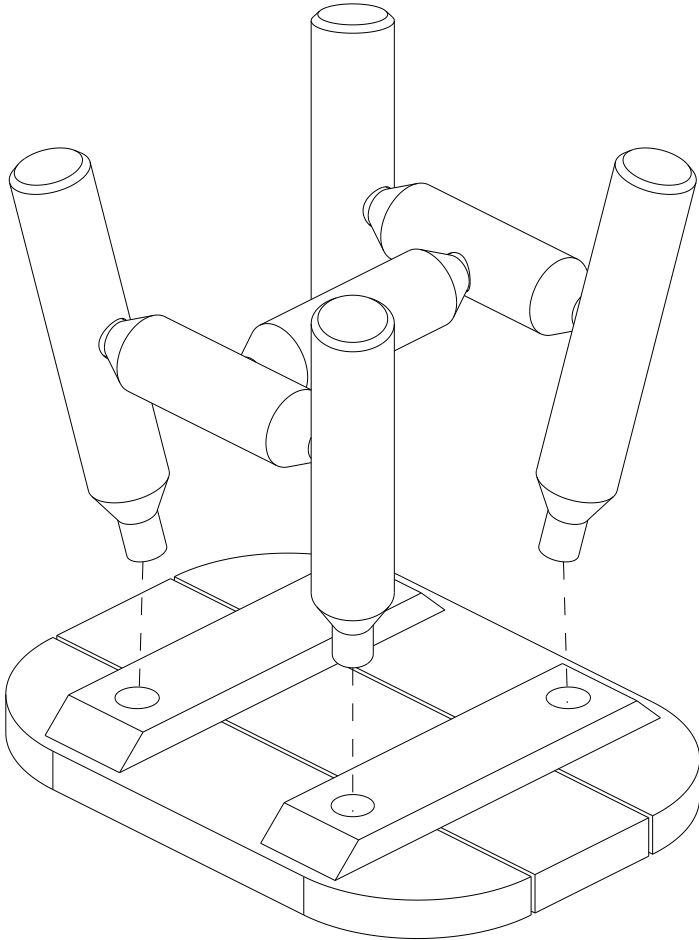

MONTERINGSANVISNING

LOG SIDEBORD

DELER I PAKKEN

BRUK GUMMIHAMMER

Sedertre er et mykt, men sterkt treverk.

Bruk derfor en gummihammer ved sammenføring av delene.

1

2