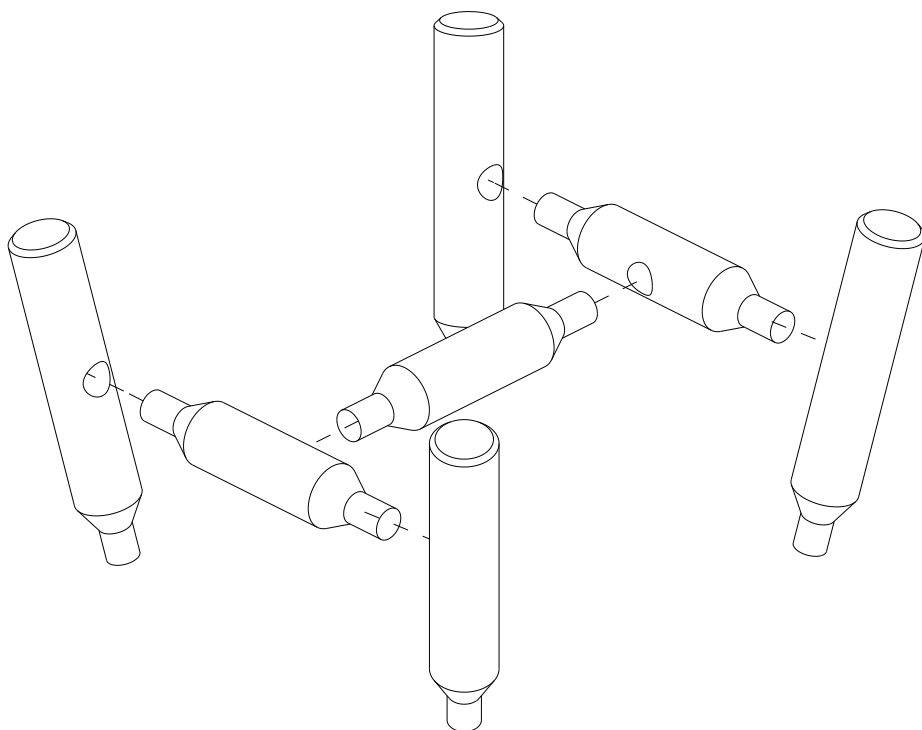

MONTERINGSANVISNING

LOG SIDEBORD

DELER I PAKKEN

BRUK GUMMIHAMMER

Sedertre er et mykt, men sterkt treverk.

Bruk derfor en gummihammer ved sammenføring av delene.

1

2