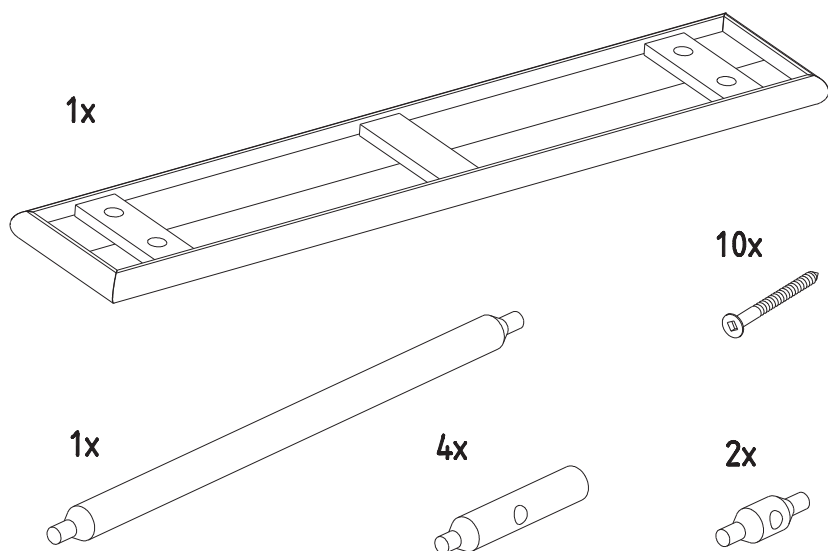

MONTERINGSANVISNING

LOG BENK 180

DELER I PAKKEN

BRUK GUMMIHAMMER

Sedertre er et mykt, men sterkt treverk.

Bruk derfor en gummihammer ved sammenføring av delene.

1

2