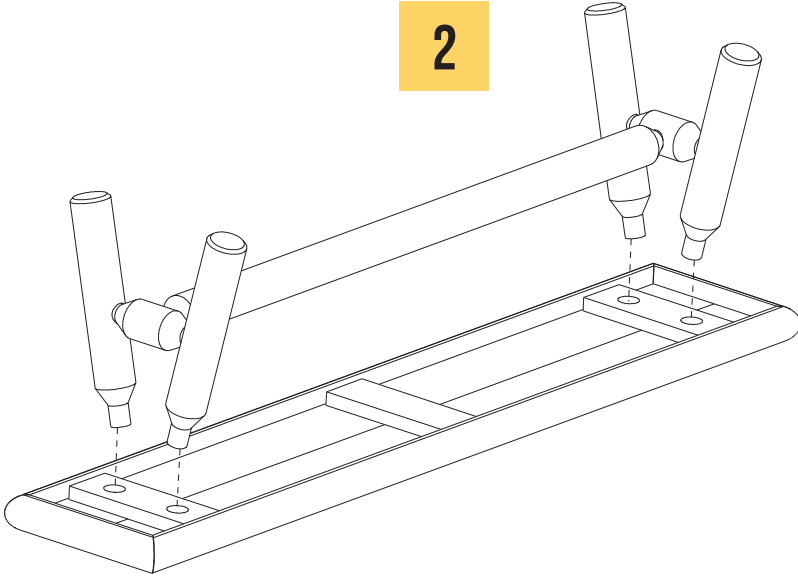

MONTERINGSANVISNING

LOG BENK 180

DELER I PAKKEN

BRUK GUMMIHAMMER

Sedertre er et mykt, men sterkt treverk.

Bruk derfor en gummihammer ved sammenføring av delene.

1

2