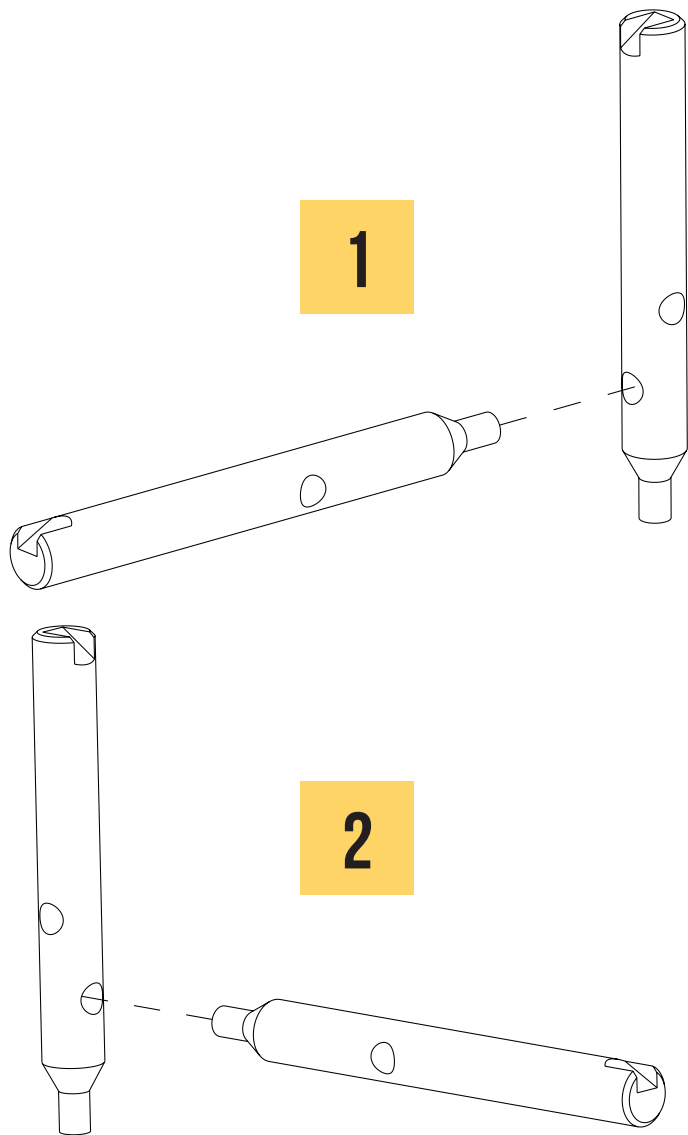

1x

1x

10x - 4x45

4x - 4,5x75

1x

## BRUK GUMMIHAMMER

Sedertre er et mykt, men sterkt treverk.

Bruk derfor en gummihammer ved sammenføring av delene.

3

4

4,5x75

5

6

## SKRUER

Skru delene fast fra ned-/undersiden.

8