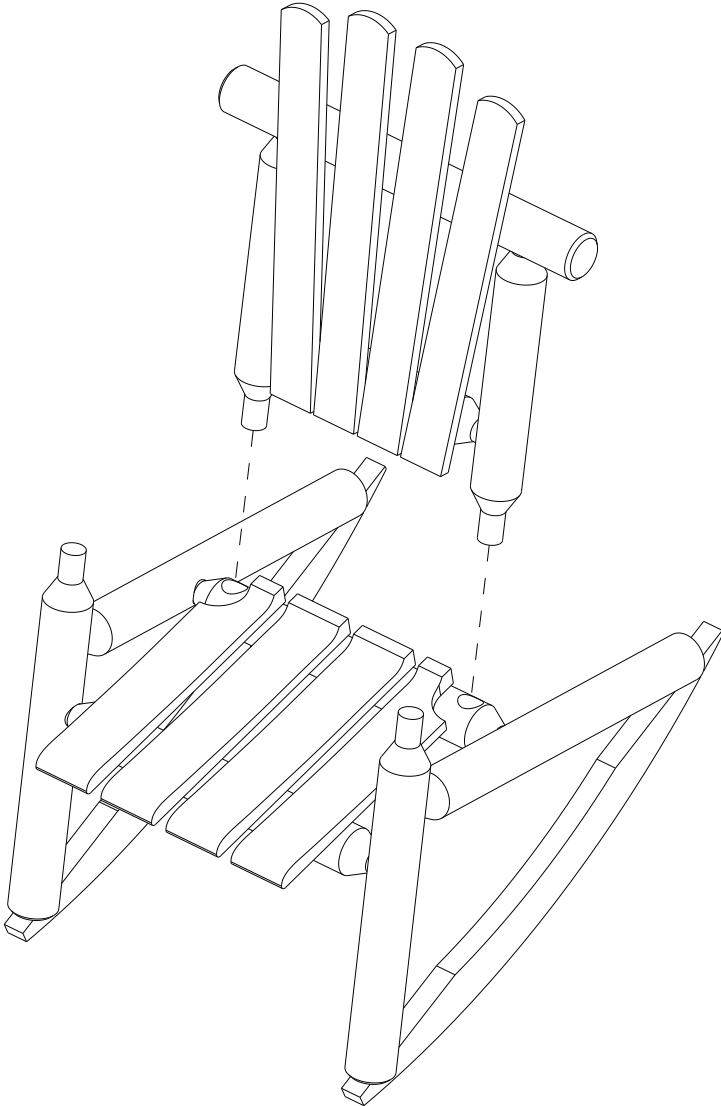

1x

1x

10x - 4x45

4x - 4,5x75

1x

## BRUK GUMMIHAMMER

Sedertre er et mykt, men sterkt treverk.

Bruk derfor en gummihammer ved sammenføring av delene.

3

4

4,5x75

5

6

## SKRUER

Skru delene fast fra ned-/undersiden.

8