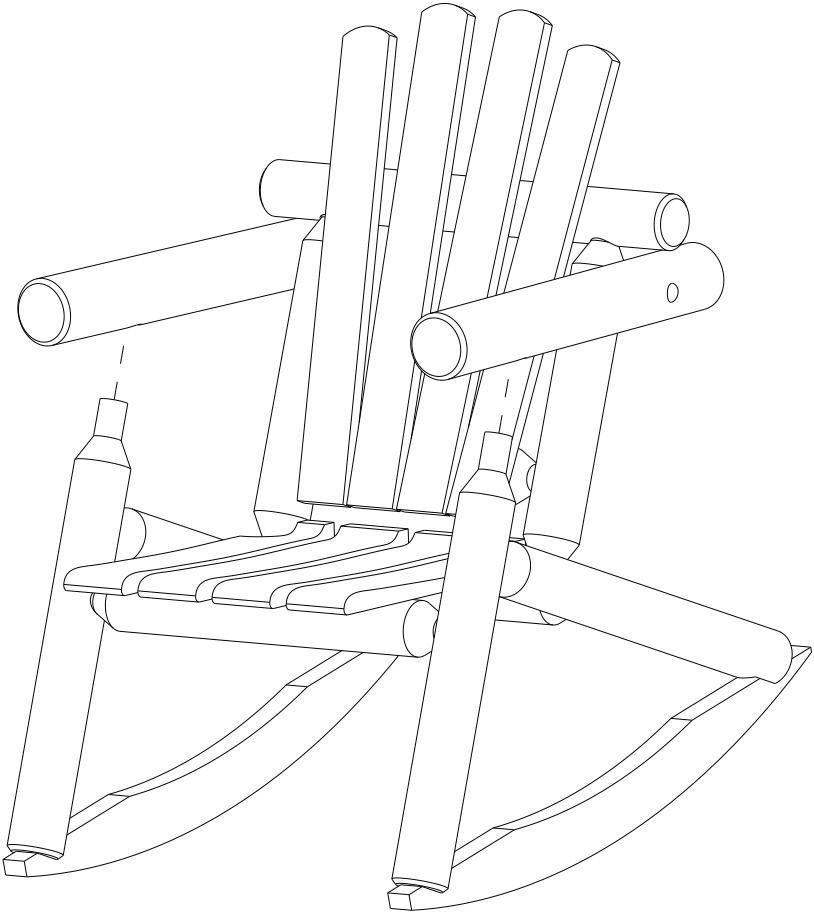

## BRUK GUMMIHAMMER

Sedertre er et mykt, men sterkt treverk.

Bruk derfor en gummihammer ved sammenføring av delene.

3

4

4,5x75

5

6

## SKRUER

Skru delene fast fra ned-/undersiden.

8