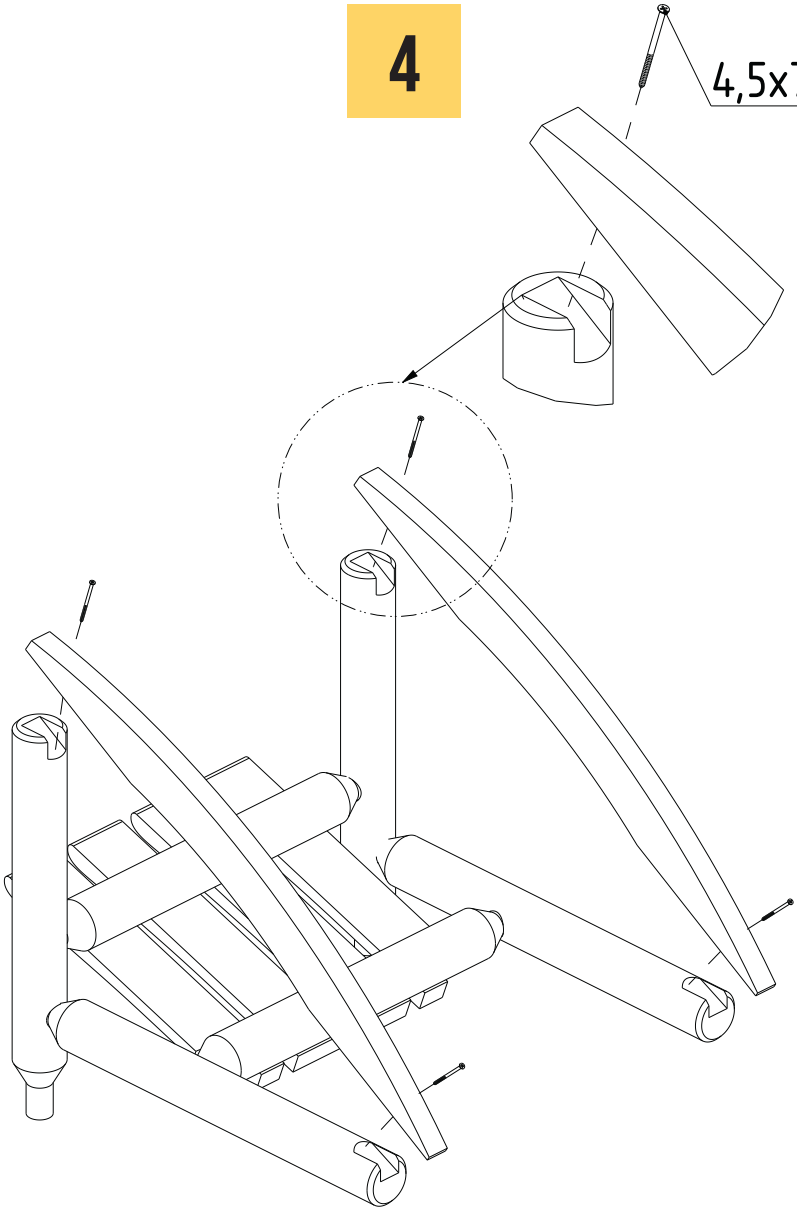

1x

1x

10x - 4x45

4x - 4,5x75

1x

## BRUK GUMMIHAMMER

Sedertre er et mykt, men sterkt treverk.

Bruk derfor en gummihammer ved sammenføring av delene.

3

4

4,5x75

5

6

## SKRUER

Skru delene fast fra ned-/undersiden.

8