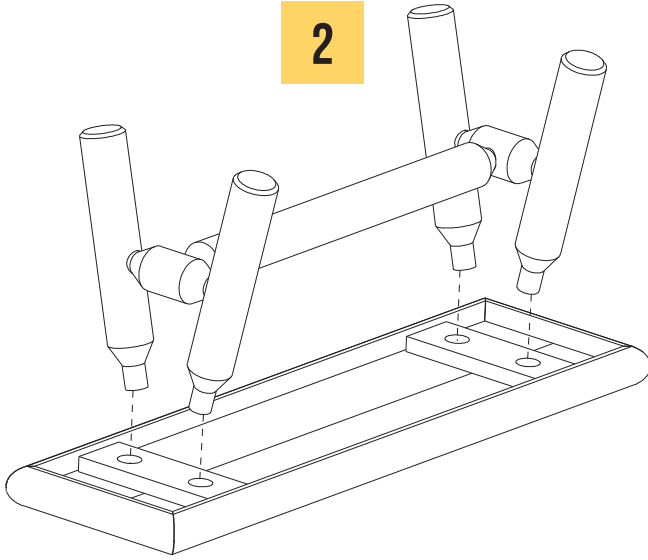

MONTERINGSANVISNING

LOG BENK 120

DELER I PAKKEN

10x

1x

4x

2x

BRUK GUMMIHAMMER

Sederte er et mykt, men sterkt treverk.

Bruk derfor en gummihammer ved sammenføyning av delene.

1

2

3

4