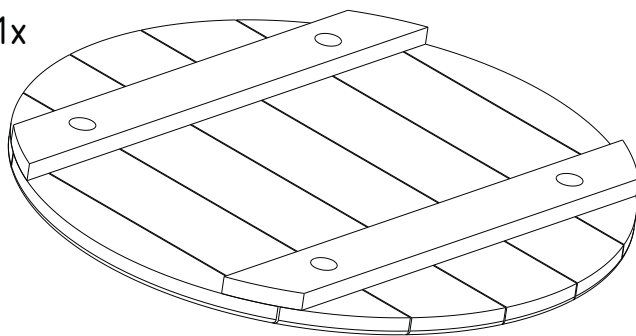

MONTERINGSANVISNING

LOG HAGEBORD

DELER I PAKKEN

1x

10x

4x

2x

1x

BRUK GUMMIHAMMER

Sedertre er et mykt, men sterkt treverk.

Bruk derfor en gummihammer ved sammenføring av delene.

1

2

3