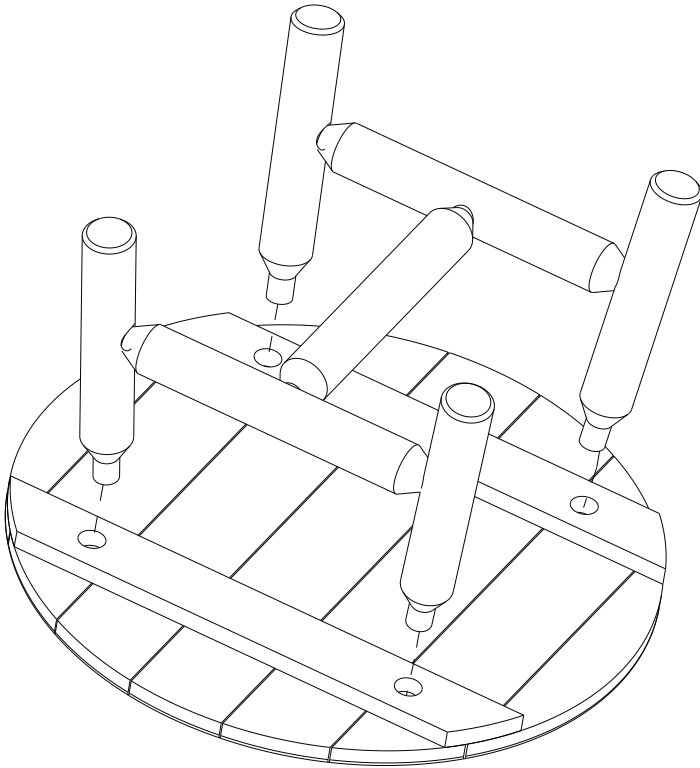

MONTERINGSANVISNING

LOG HAGEBORD

DELER I PAKKEN

1x

10x

4x

2x

1x

BRUK GUMMIHAMMER

Sedertre er et mykt, men sterkt treverk.

Bruk derfor en gummihammer ved sammenføring av delene.

1

2

3